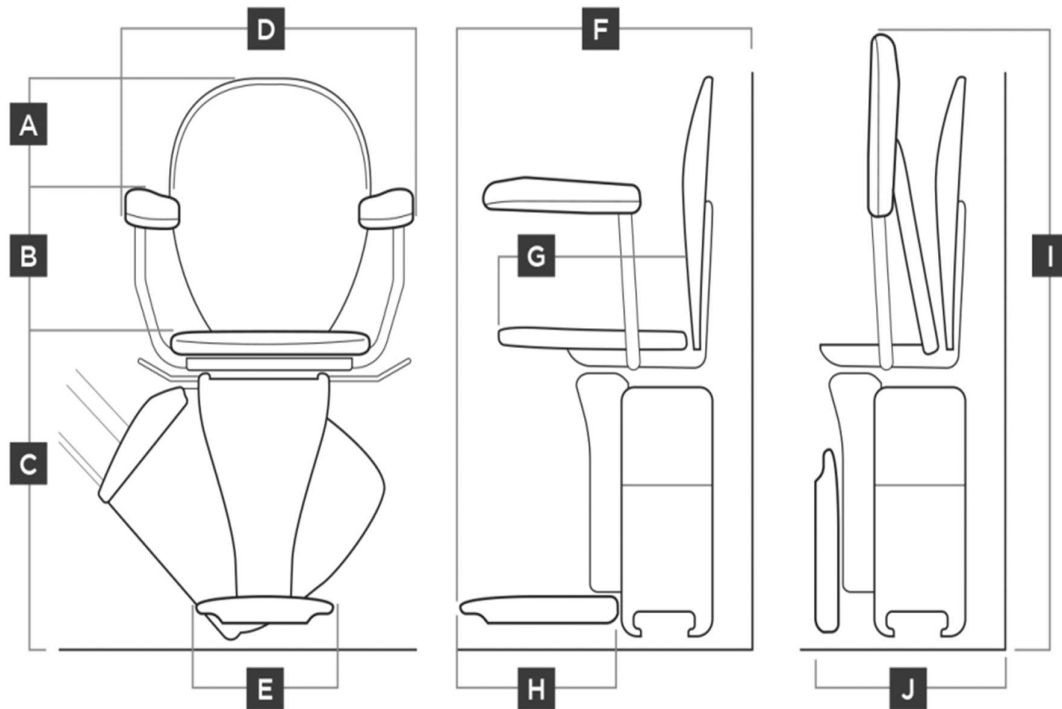

Technische Daten SYNERGY

SYNERGY

- A: Gesamthöhe (vom Boden aus) 970 mm
- B: Höhe der Arme (vom Boden aus) 750 mm
- C: Höhe des Sitzes (vom Boden aus) 530 mm
- D: Gesamtbreite 575 mm
- E: Breite der Fußstütze 252 mm
- F: Gesamttiefe (von der Wand) 635 mm
- G: Tiefe des Sitzes (bis zur Rückenlehne) 380 mm
- H: Tiefe der Fußstütze 315 mm
- I: Gesamthöhe (in zusammengeklapptem Zustand) 980 mm
- J: Gesamttiefe (zusammengeklappt) 295 mm